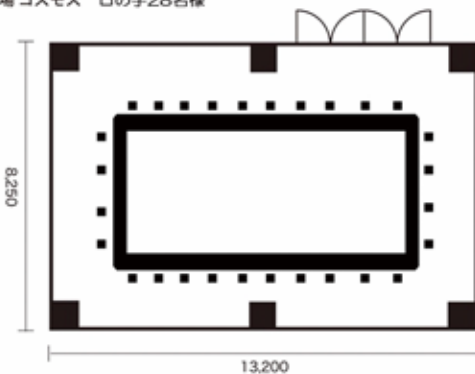

# 新型コロナウイルス感染予防に対する 当ホテルの会議・ご宴会のレイアウトについて

宴会場でのご利用いただく際のレイアウトの一例です

宴会場 コスモス ご宴会48名様

宴会場 カトレア 1/2 ご宴会24名様

宴会場 コスモス WEB講演会+聴講席(ハイブリッドスタイル)34名様

宴会場 カトレア1/2 スクール22名様

宴会場 コスモス 口の字28名様

宴会場 カトレア 1/2 口の字18名様