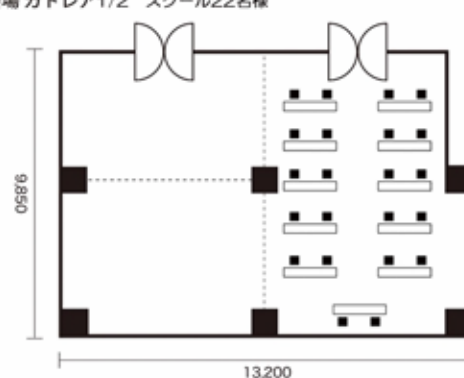

# 新型コロナウイルス感染予防に対する 当ホテルの会議・ご宴会のレイアウトについて

宴会場でのご利用いただく際のレイアウトの一例です

宴会場 コスモス ご宴会48名様

宴会場 カトレア 1/2 ご宴会24名様

宴会場 コスモス WEB講演会+聴講席(ハイブリッドスタイル)34名様

宴会場 カトレア1/2 スクール22名様

宴会場 コスモス 口の字28名様

宴会場 カトレア 1/2 口の字18名様