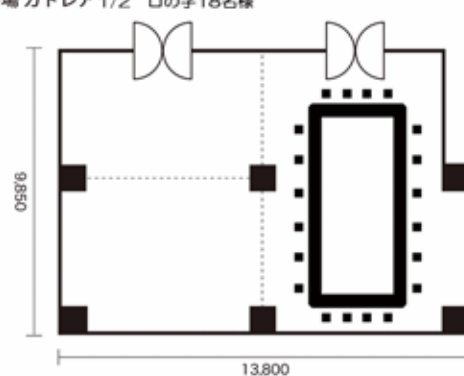

# 新型コロナウイルス感染予防に対する 当ホテルの会議・ご宴会のレイアウトについて

宴会場でのご利用いただく際のレイアウトの一例です

宴会場 コスモス ご宴会48名様

宴会場 カトレア 1/2 ご宴会24名様

宴会場 コスモス WEB講演会+聴講席(ハイブリッドスタイル)34名様

宴会場 カトレア1/2 スクール22名様

宴会場 コスモス 口の字28名様

宴会場 カトレア 1/2 口の字18名様