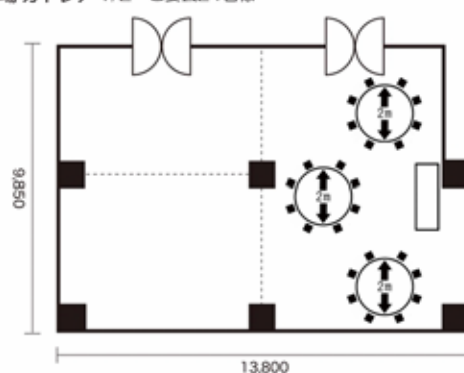

# 新型コロナウイルス感染予防に対する 当ホテルの会議・ご宴会のレイアウトについて

宴会場でのご利用いただく際のレイアウトの一例です

宴会場 コスモス ご宴会48名様

宴会場 カトレア 1/2 ご宴会24名様

宴会場 コスモス WEB講演会+聴講席(ハイブリッドスタイル)34名様

宴会場 カトレア1/2 スクール22名様

宴会場 コスモス 口の字28名様

宴会場 カトレア 1/2 口の字18名様