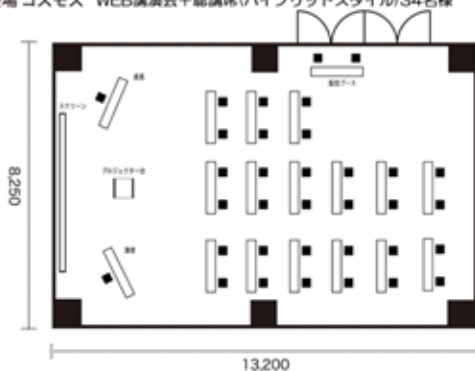

# 新型コロナウイルス感染予防に対する 当ホテルの会議・ご宴会のレイアウトについて

宴会場でのご利用いただく際のレイアウトの一例です

宴会場 コスモス ご宴会48名様

宴会場 カトレア 1/2 ご宴会24名様

宴会場 コスモス WEB講演会+聴講席(ハイブリッドスタイル)34名様

宴会場 カトレア1/2 スクール22名様

宴会場 コスモス 口の字28名様

宴会場 カトレア 1/2 口の字18名様