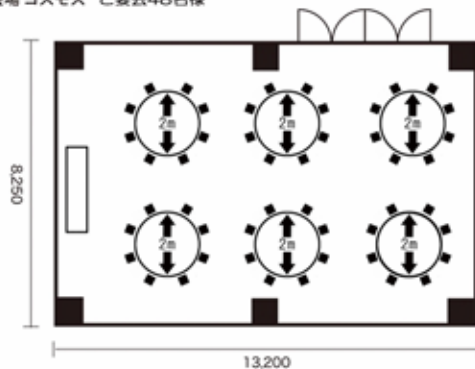

# 新型コロナウイルス感染予防に対する 当ホテルの会議・ご宴会のレイアウトについて

宴会場でのご利用いただく際のレイアウトの一例です

宴会場 コスモス ご宴会48名様

宴会場 カトレア 1/2 ご宴会24名様

宴会場 コスモス WEB講演会+聴講席(ハイブリッドスタイル)34名様

宴会場 カトレア1/2 スクール22名様

宴会場 コスモス 口の字28名様

宴会場 カトレア 1/2 口の字18名様